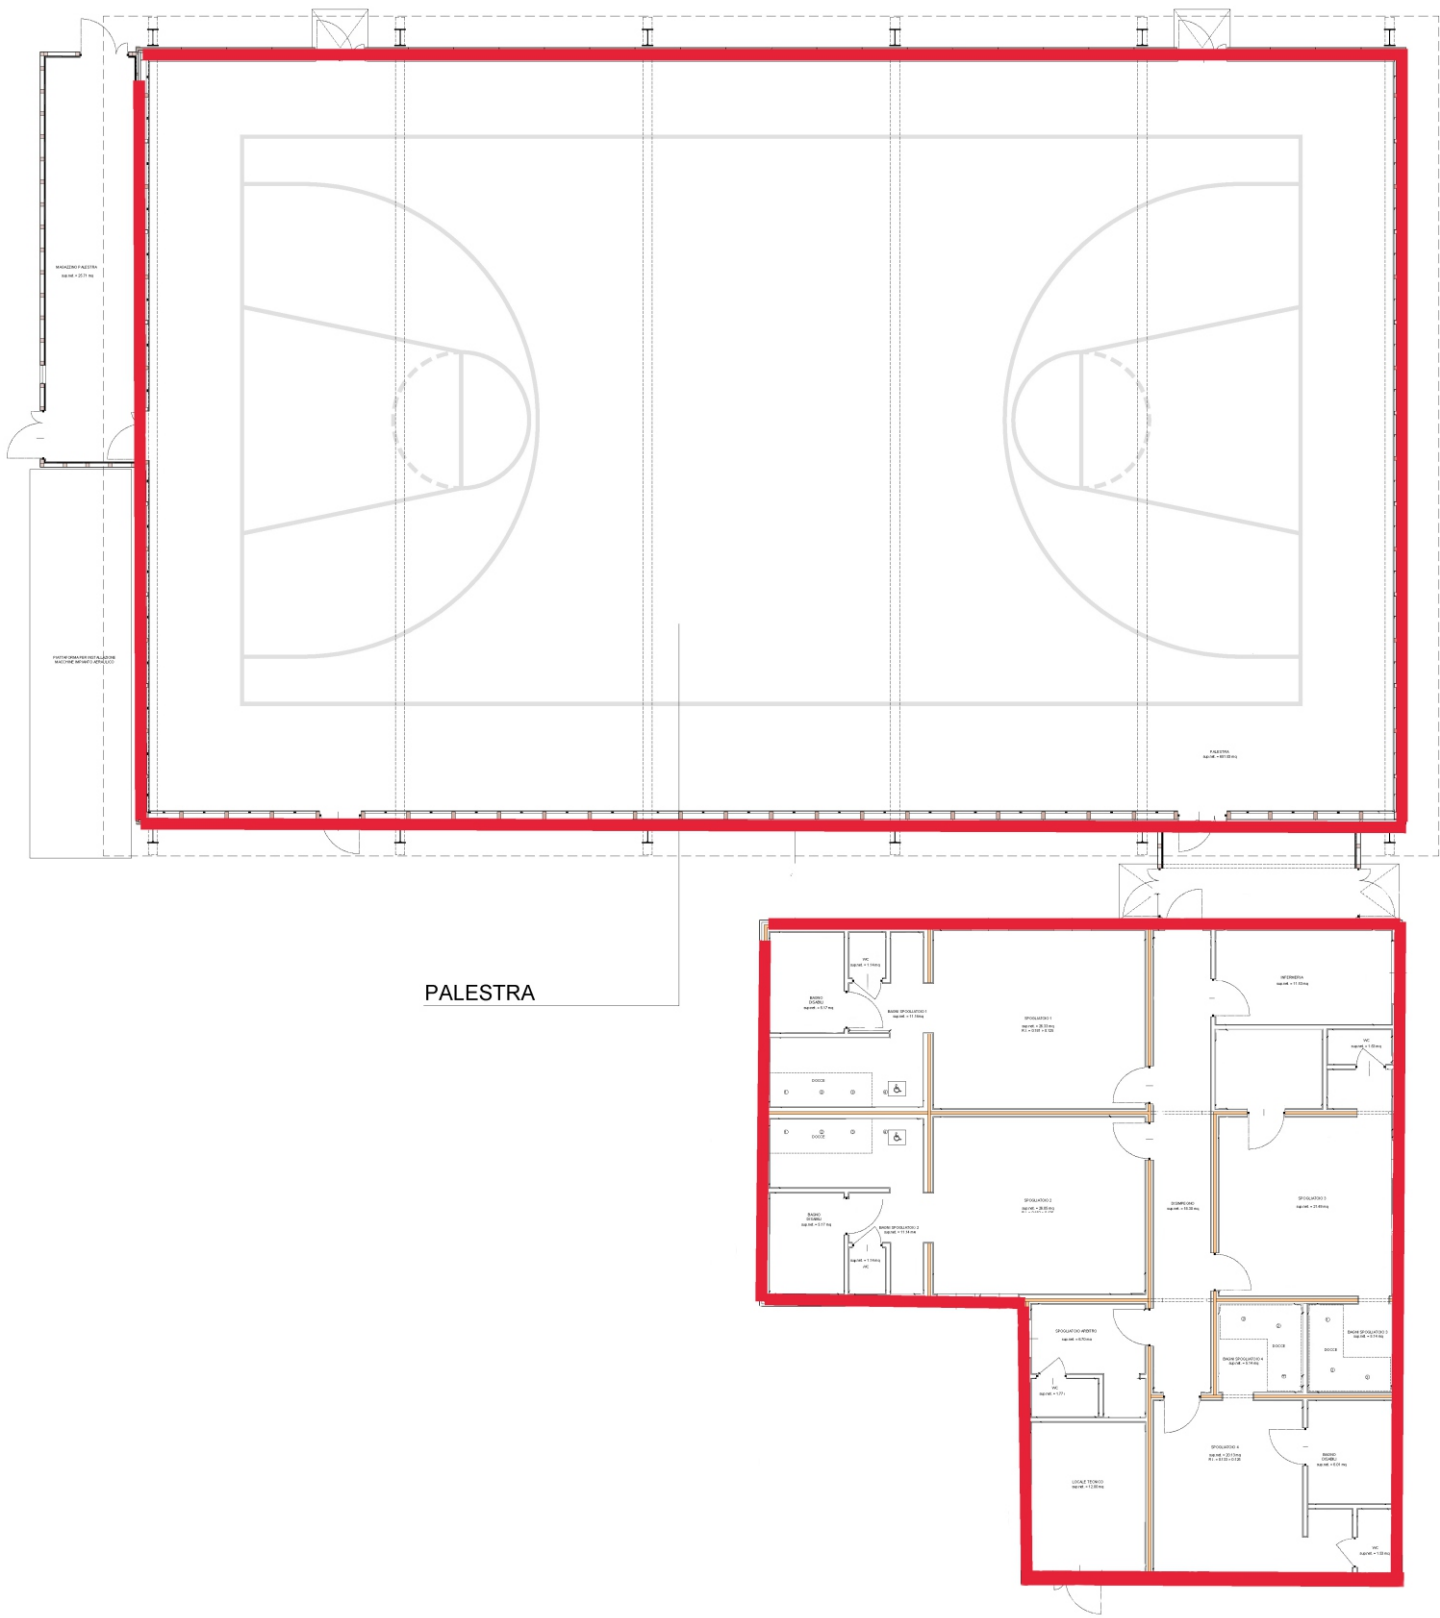

Centro Sportivo Rovereto Sulla Secchia

Centro Sportivo Rovereto Sulla Secchia

Casa dello Sport Piano Terra

Centro Sportivo Rovereto Sulla Secchia

Palestra

Copia di documento acquisito nel protocollo informatico dell'Unione delle Terre d'Argine.

Documentazione Fotografica

Casa dello Sport Tina Zuccoli

PalaPanini - Ingresso

PalaPanini - Interno

Campo Sportivo

Palestra

Attrezzatura in concessione

Trattorino tosaerba GIANNI FERRARI